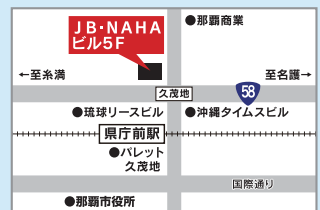

[出演] チャリダー★(NHK BS1) MC・コメンテーター

内閣府認定NPO法人 青少年こころの悩み支援センターについて

NPO法人 青少年こころの悩み支援センターは、不登校・ひきこもりの方々とその家族に対して、情報提供および相談に関する事業、自立のための支援に関する事業を行い、児童・生徒・青少年・成人の健全な精神の育成と積極的な社会参加を図り、広く公益に寄与することを目的に設立されました。

◆日程 **2015年10月30日(金)**

◆時間 **13:00~14:30(12:30開場)**

◆開催場所 **メイン高等学院 沖縄キャンパス** 〒900-0033 那覇市久米2丁目4番14号JB・NAHAビル5F
※駐車場がございませんので、近くのコインパーキングか公共交通機関をご利用下さい。

お申込み締め切り / 10月27日(火) 必要事項をご記入の上、FAXまたはお電話にてお申込下さい。

TEL. 098-860-5020 FAX. 098-860-5863 事務局 / 松川